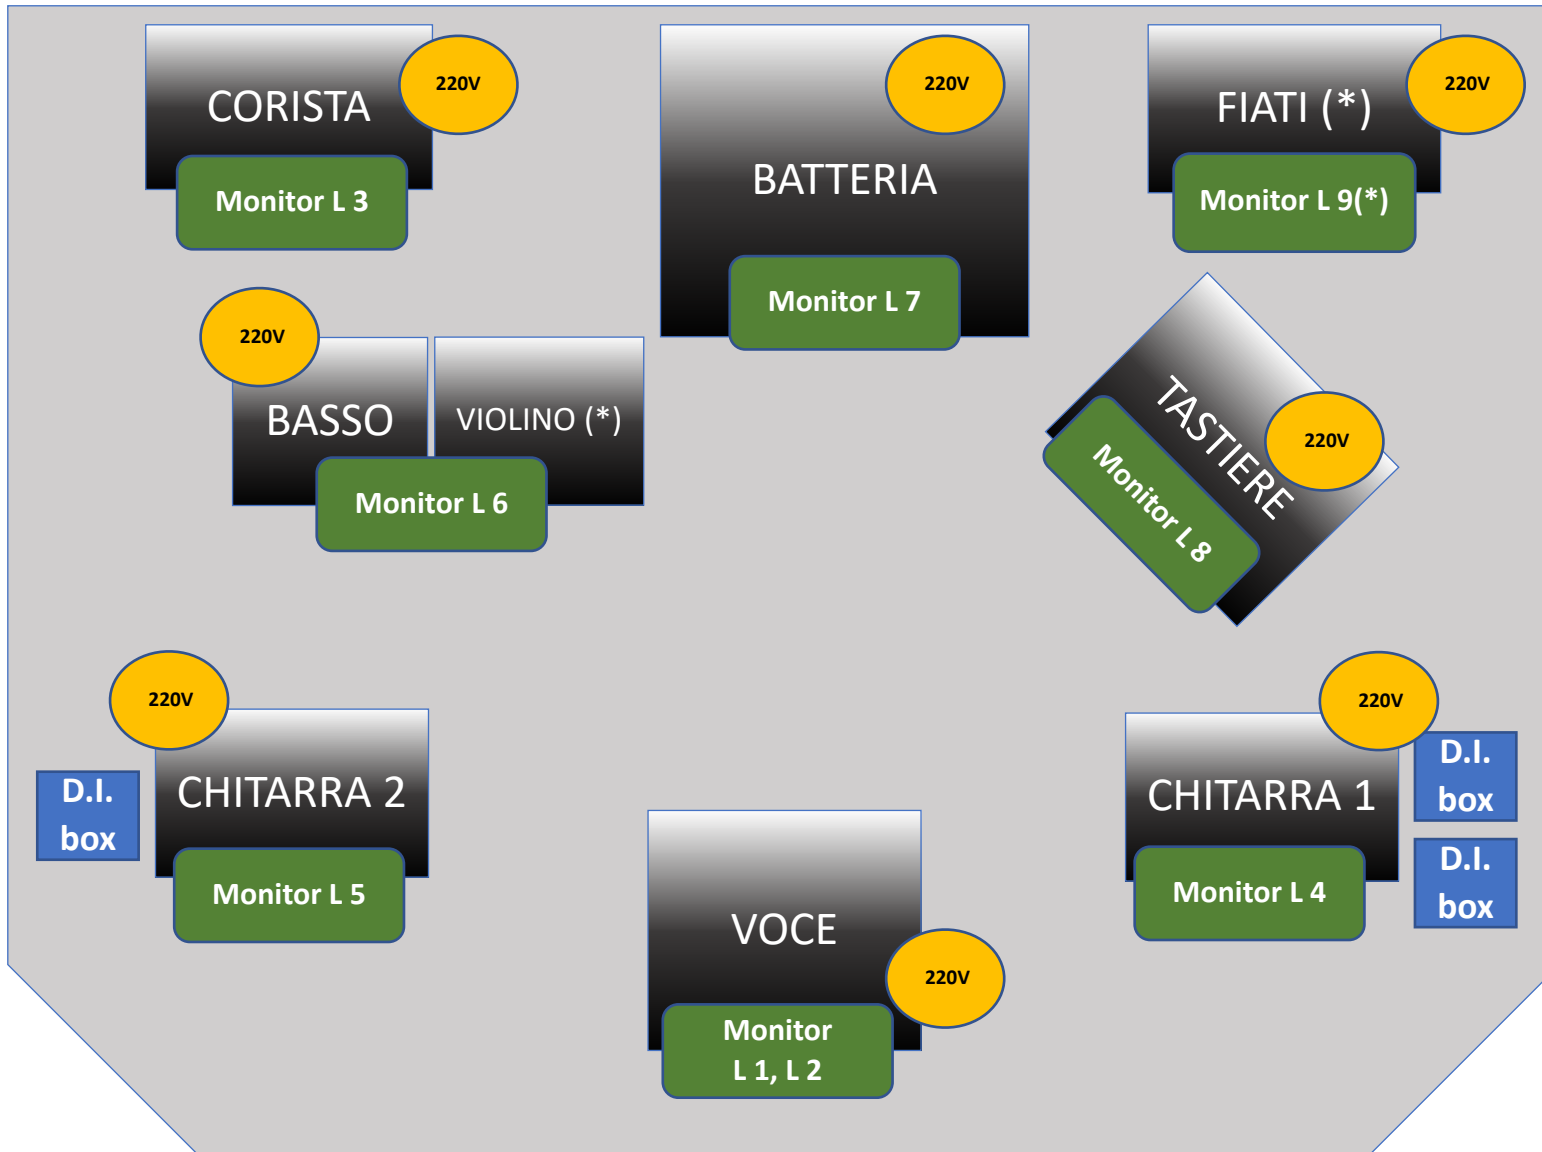

La band è composta da 7 elementi (*)

Sono richieste 8 mandate monitor (se in numero minore, valutare con il riferimento tecnico della band)

E' richiesto un PA proporzionato alla capienza e grandezza della manifestazione

E' richiesto un camerino/gazebo nella zona adiacente il palco o nelle immediate vicinanze

E' gradita una regia da palco o in alternativa un tecnico che gestisca in remoto le mandate monitor

Per ulteriori informazioni tecniche rivolgersi a Fabio (3487432994)

* = Opzionale
Vedi channel list

Monitor **Fisico**:
L1, L5, L6

In Ear monitor
L2, L3, L4, L7, L8